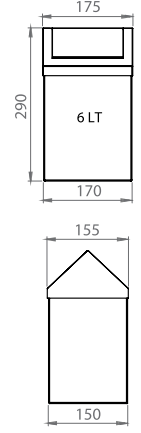

Estetik, hijyenik, sağlam ürünler için **efor sarfediyoruz**

We make an effort for aesthetic, hygienic and strong products!

ÇATI KAPAK ÇÖP KOVASI / SALLANIR SWING LID DUST BIN

430 Kalite/Quality	304 Kalite/Quality					
Kod/Code	Kod/Code	Kapasite Capacity	Ölçü Dimension	Koli Package	Hacim Volume	
437	331	6L	15x17x29cm	8	0,19	
438	332	11L	18x20x39cm	8	0,31	
439	333	16L	18x20x50cm	6	0,23	
440	334	25L	24x28x48cm	6	0,40	
441	335	36L	24x28x63,5cm	4	0,24	
442	336	45L	30x35x55,5cm	4	0,36	
443	337	54L	30x35x61,5cm	1	0,08	
444	338	80L	30x35x89,5cm	1	0,11	

ÇİFT YÖNLÜ HAREKET

Sallanır kapağı ile elinizi değmeden hijyenik ve rahat bir şekilde çöpünüzü boşaltabilirsiniz, işiniz bittikten sonra kapak sallanarak kapanacaktır.

ACT TWO WAY

Hygienic and comfortable way without touching your hand with rocking cover can empty your garbage, your business will be closed after the swinging door.

ENDÜSTRİYEL PEDALLI ÇÖP KOVASI INDUSTRIAL PEDAL BIN

430 Kalite/Quality					
Kod/Code	Kapasite Capacity	Ölçü Dimension	Koli Package	Hacim Volume	
433	50L	h:50cm Ø:40cm	1	0,13	
434	70L	h:63cm Ø:40cm	1	0,15	
435	90L	h:73cm Ø:40cm	1	0,18	

İÇ MEKAN ÇÖP KOVALARI INTERIOR TRASH CANS