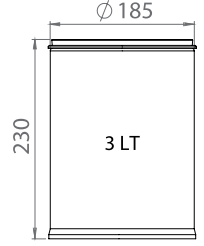

We make an effort for aesthetic, hygienic and strong products!

**ÇÖP KOVASI
KAPAKSIZ
CAPLESS DUST BIN**

430 Kalite/Quality	304 Kalite/Quality					
Kod/Code	Kod/Code	Kapasite Capacity	Ölçü Dimension	Koli Package	Hacim Volume	
416	318	3L	h:23cm Ø:18,5cm	8	0,11	
417	319	5L	h:24,5cm Ø:20,5cm	8	0,13	
418	320	8L	h:33,5cm Ø:20,5cm	6	0,13	
419	321	12L	h:33,5cm Ø:24,5cm	6	0,19	
420	-	16L	h:41,5cm Ø:24,5cm	4	0,16	
421	-	20L	h:34cm Ø:31,5cm	4	0,21	
422	-	30L	h:41,5cm Ø:31,5cm	4	0,25	
423	-	40L	h:60cm Ø:31,5cm	4	0,34	