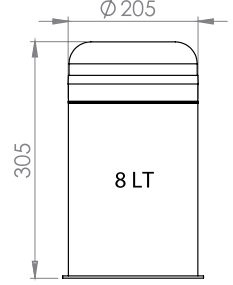

430 Kalite/Quality					
Kod/Code	Kapasite Capacity	Ölçü Dimension	Koli Package	Hacim Volume	
8000	5L	h:28,5 cm Ø:20,5 cm	8	0,13	
8011	8L	h:30,5cm Ø:20,5cm	6	0,10	
8022	11L	h:38cm Ø:20,5cm	6	0,12	
8033	16L	h:38cm Ø:24,5cm	6	0,19	
8044	20L	h:46,5cm Ø:24,5cm	6	0,24	
8055	27L	h:64,5cm Ø:24,5cm	6	0,30	