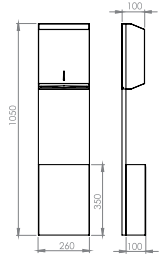

430 Kalite/Quality	304 Kalite/Quality				
Kod/Code	Kod/Code	Ölçü Dimension	Koli Package	Hacim Volume	
499	391	105x26x10 - Kova: 35x26x10	1	-	

SIVA ÜSTÜ KAPAKLI KOMBİ PAPER DISPENSER COMBI