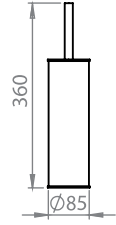

MİKRO 1 WC FIRÇALIK WC BRUSH

430 Kalite/Quality	304 Kalite/Quality	Ölçü Dimension	Koli Package	Hacim Volume
Kod/Code	Kod/Code			
488	1388	h:36cm Ø:8,5cm	20	0,05
488A	1388B	(Askılı / Wall Mounting) h:36cm Ø:8,5cm	20	0,05