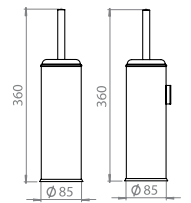

430 Kalite/Quality	304 Kalite/Quality	Ölçü Dimension	Koli Package	Hacim Volume
Kod/Code	Kod/Code			
488B	1301	h:36cm Ø:8,5cm	20	0,05
1499B	1306	(Askılı / Wall Mounting) h:36cm Ø:8,5cm	20	0,05