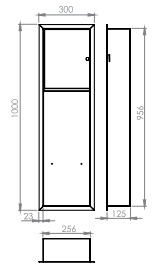

304 Kalite/Quality	Ölçü Dimension	Koli Package	Hacim Volume
Kod/Code			
1393	30x12,5x100cm	1	-