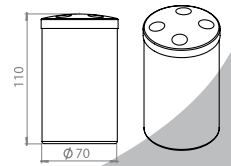

304 Kalite/Quality	Ölçü Dimension	Koli Package	Hacim Volume	
Kod/Code				
368	h:11cm Ø:7cm	16	0,02	
371	(Vintage) h:11cm Ø:7cm	16	0,02