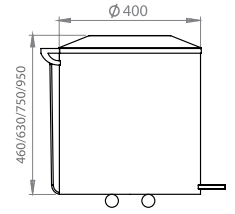

İÇ MEKAN ÇÖP KOVALARI INTERIOR TRASH CANS