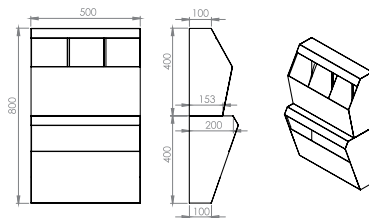

Talebinize göre istediğiniz ölçülerde ürün üretilebilir.
 Products produced in the size you want on your request.

MASKE BONE GALOŞLUK SETİ MASK GALOSHES BONE SET

304 Kalite/Quality			
Kod/Code	Ölçü Dimension	Koli Package	Hacim Volume
1396	80x50x22cm	1	-