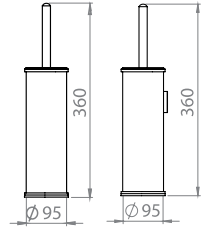

430 Kalite/Quality	304 Kalite/Quality	Ölçü Dimension	Koli Package	Hacim Volume
Kod/Code	Kod/Code			
489	372	h:36cm Ø:9,5cm	20	0,08
490	373	(Askılı - Wall Mounting) h:36cm Ø:9,5cm	20	0,08