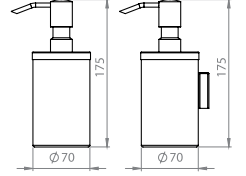

304 Kalite/Quality	Ölçü Dimension	Koli Package	Hacim Volume	
Kod/Code				
379	h:17,5cm Ø:7cm	16	0,02	
380	(Askılı - Wall Mounting) h:17,5cm Ø:7cm	16	0,02	

**OVAL SET ÜSTÜ SABUNLUK
LIQUID SOAP DISPENSER / OVAL**