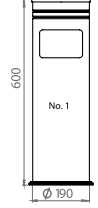

430 Kalite/Quality	Ölçü Dimension	Koli Package	Hacim Volume	
Kod/Code				
498 (Eko)	h:60cm Ø:15cm	8	0,24	
491	1 Nolu / h:60cm Ø:19cm	8	0,24	
492	2 Nolu / h:60cm Ø:21cm	8	0,31	
493	3 Nolu / h:60cm Ø:25cm	6	0,31	
494	4 Nolu / h:60cm Ø:28cm	4	0,34	
495	h:60cm Ø:25cm (Izgara)	6	0,31