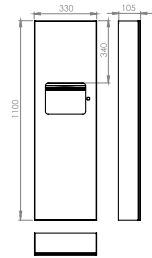

Talebinize göre istediğiniz ölçülerde ürün üretilebilir.
 Products produced in the size you want on your request.

MASKE BONE GALOŞLUK SETİ MASK GALOSHES BONE SET

304 Kalite/Quality			
Kod/Code	Ölçü Dimension	Koli Package	Hacim Volume
1396	80x50x22cm	1	-